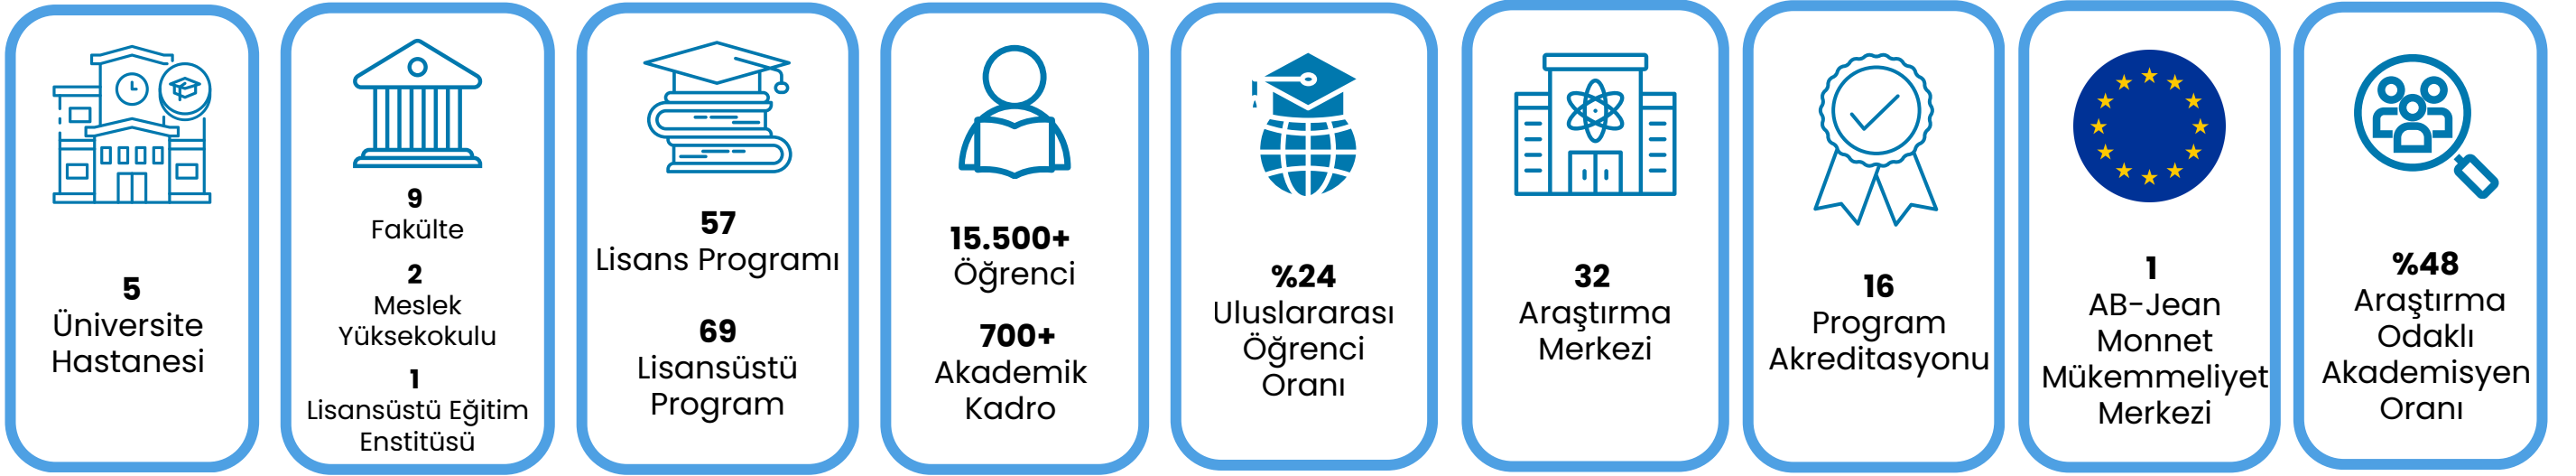

HAKKINDA

İstinye Üniversitesi (İSÜ), Türkiye’de ve yurt dışındaki çeşitli ülkelerde 30’dan fazla hastaneyi bünyesinde barındıran, ülkenin en büyük sağlık ağı olan MLP Care Grubu’nun 30 yıllık deneyiminin devamı olarak 2015 yılında kurulmuştur (Liv Hospital, Medical Park). İSÜ; tıp, sağlık bilimleri, mühendislik, temel bilimler ve sosyal bilimlerde güçlü temellere sahip olup, modern, araştırma odaklı ve uluslararası yönelime sahip akademik modeliyle tanınmaktadır. Programların büyük bir kısmı İngilizce olarak sunulmaktadır.

KAMPÜSLER

- Topkapı Kampüs
- Vadi Kampüs
- Topkapı Yeşil Kampüs
- İstinye Üniversitesi Hastaneleri
  - Liv Hospital Bahçeşehir
  - Medical Park Gaziosmanpaşa
  - İstinye Üni. Gaziosmanpaşa
  - Liv Hospital Topkapı
  - İstinye Dental Hospital

AKADEMİK GÜÇ

ARAŞTIRMA & GELİŞTİRME

- 100’den fazla klinik çalışma
- 500’den fazla şirketle iş birliği
- Kurumsal fikri mülkiyet portföyünün genişletilmesi
- Araştırma laboratuvarları, yüksek performanslı hesaplama (HPC) sistemleri ve teknoloji transfer birimleri
- İstinye Garage Girişimcilik ve Kuluçka Merkezi

Detaylı bilgi için araştırma web sayfasına erişebilirsiniz. [Buraya tıklayın.](#)

EĞİTİM

- Akredite diploma programları
- CEA akreditasyonuna sahip İngilizce hazırlık okulu
- Yetkinlik ve beceri geliştiren proje tabanlı eğitim modeli
- Disiplinlerarası yandal imkanları
- Sektörle entegre markalı dersler
- Lisansüstü programlarda güçlü araştırma iş birlikleri

Detaylı bilgi için eğitim web sayfasına erişebilirsiniz. [Buraya tıklayın.](#)

ULUSAL VE ULUSLARARASI SIRALAMALAR

- THE Dünya Üniversite Sıralaması’nda dünyada 1063. sırada
- THE Mühendislik Alan Sıralamaları’nda dünyada ilk 500’de
- THE Mühendislik Alan Sıralamaları’nda Türkiye’deki vakıf üniversiteleri arasında ilk 4’te
- THE Sağlık Bilimleri Alan Sıralamaları’nda Türkiye’deki vakıf üniversiteleri arasında ilk 4’te
- URAP Türkiye Sıralaması’nda vakıf üniversiteleri arasında 6. sırada
- URAP Dünya Sıralaması’nda Türkiye’deki vakıf üniversiteleri arasında 4. sırada
- TÜBİTAK Girişimci ve Yenilikçi Üniversiteler Endeksi’nde 38. sırada
- TÜBİTAK Girişimci ve Yenilikçi Üniversiteler Endeksi’nde vakıf üniversiteleri arasında ilk 10’da
- YÖK Öğrenci Memnuniyeti Araştırması’nda vakıf üniversiteleri arasında ilk 3’te
- YÖK’ün 2025 Araştırma Üniversiteleri Sıralamasında izlemeye alınan aday vakıf üniversiteleri arasında 1. sırada
- Hizmet İhracatçıları Birliği – Eğitim Hizmetleri kategorisinde Türkiye’de ilk 3’te

ULUSLARARASILAŞMA POLİTİKASI VE HİZMET BİRİMLERİ

ULUSLARARASILAŞMA POLİTİKASI

Üniversite, küresel iş birlikleri, öğrenci ve personel hareketliliği, uluslararası proje geliştirme faaliyetleri ve küresel görünürlüğünün artırılması gibi unsurların birbirini destekleyerek uyum içinde işlediği; bütüncül ve tutarlı bir stratejiye dayanan sürdürülebilirlik odaklı bir uluslararasılaşma politikası benimsemektedir.

ULUSLARARASILAŞMAYA KATKI SUNAN BİRİMLER

- Uluslararası Akademik İş Birlikleri Direktörlüğü (Nexus International)
- Stratejik Ar-Ge ve Kaynak Geliştirme Direktörlüğü
- Uluslararası İlişkiler Daire Başkanlığı
- Bilgi Kaynakları ve Kütüphane Daire Başkanlığı
- Bilgi Teknolojileri Daire Başkanlığı

ULUSLARARASI İŞ BİRLİKLERİ

Eğitim İş Birlikleri:

- Üniversiteler, kamu kurumları, sanayi paydaşları ve sivil toplum kuruluşları (STK’lar)
- Erasmus
- Mutabakat Zaptı (MoU)
- Cambridge Yükseköğretim Konsorsiyumu

Kurumsal Araştırma Üyelikleri ve İş Birlikleri:

- CERN – ATLAS
- CERN – DRD1
- CERN – FCC

Uluslararası Üyelikler: