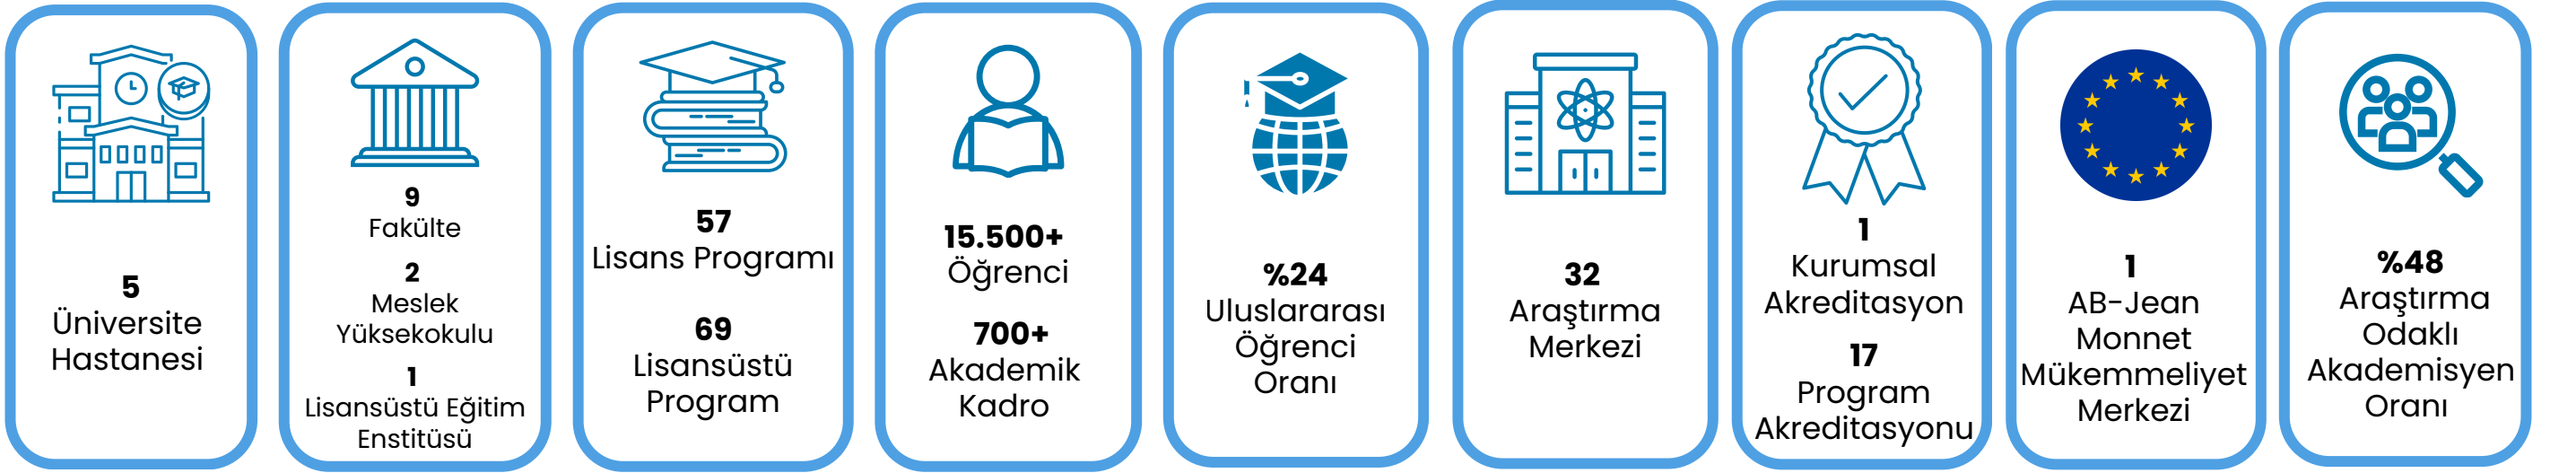

HAKKINDA

İstinye Üniversitesi (İSÜ), Türkiye’de ve yurt dışındaki çeşitli ülkelerde 39 hastaneyi bünyesinde barındıran, ülkenin en büyük sağlık ağı olan MLP Care Grubu’nun 30 yıllık deneyiminin devamı olarak 2015 yılında kurulmuştur (Liv Hospital, Medical Park). İSÜ; tıp, sağlık bilimleri, mühendislik, temel bilimler ve sosyal bilimlerde güçlü temellere sahip olup, modern, araştırma odaklı ve uluslararası yönelime sahip akademik modeliyle tanınmaktadır. Programların büyük bir kısmı İngilizce olarak sunulmaktadır.

KAMPÜSLER

- Vadi Kampüs
- Topkapı Kampüs
- Topkapı Ek Kampüs
- İstinye Üniversitesi Hastaneleri
  - Liv Hospital Bahçeşehir
  - Medical Park Gaziosmanpaşa
  - İstinye Üni. Gaziosmanpaşa
  - Liv Hospital Topkapı
  - İstinye Dental Hospital

AKADEMİK GÜÇ

ARAŞTIRMA & GELİŞTİRME

- 100’den fazla klinik çalışma
- 500’den fazla şirketle iş birliği
- Kurumsal fikri mülkiyet portföyünün genişletilmesi
- Araştırma laboratuvarları, yüksek performanslı hesaplama (HPC) sistemleri ve teknoloji transfer birimleri
- İstinye Garage Girişimcilik ve Kuluçka Merkezi

Detaylı bilgi için araştırma web sayfasına erişebilirsiniz. [Buraya tıklayın.](#)

EĞİTİM

- Akredite diploma programları
- CEA akreditasyonuna sahip İngilizce hazırlık okulu
- Yetkinlik ve beceri geliştiren proje tabanlı eğitim modeli
- Disiplinlerarası yandal imkanları
- Sektörle entegre markalı dersler
- Lisansüstü programlarda güçlü araştırma iş birlikleri

Detaylı bilgi için eğitim web sayfasına erişebilirsiniz. [Buraya tıklayın.](#)

ULUSAL VE ULUSLARARASI SIRALAMALAR

- THE Dünya Üniversite Sıralaması’nda dünyada 1063. sırada
- THE Mühendislik Alan Sıralamaları’nda dünyada ilk 500’de

- THE Mühendislik Alan Sıralamaları’nda Türkiye’deki vakıf üniversiteleri arasında ilk 4’te
- THE Sağlık Bilimleri Alan Sıralamaları’nda Türkiye’deki vakıf üniversiteleri arasında ilk 4’te

- URAP Türkiye Sıralaması’nda vakıf üniversiteleri arasında 6. sırada

- URAP Dünya Sıralaması’nda Türkiye’deki vakıf üniversiteleri arasında 4. sırada

- TÜBİTAK Girişimci ve Yenilikçi Üniversiteler Endeksi’nde 38. sırada

- TÜBİTAK Girişimci ve Yenilikçi Üniversiteler Endeksi’nde vakıf üniversiteleri arasında ilk 10’da

- YÖK Öğrenci Memnuniyeti Araştırması’nda vakıf üniversiteleri arasında ilk 3’te

- YÖK’ün 2025 Araştırma Üniversiteleri Sıralamasında izlemeye alınan aday vakıf üniversiteleri arasında 1. sırada

- Hizmet İhracatçıları Birliği – Eğitim Hizmetleri kategorisinde Türkiye’de ilk 3’te

ULUSLARARASI İŞ BİRLİKLERİ

Eğitim İş Birlikleri:

- Üniversiteler, kamu kurumları, sanayi paydaşları ve sivil toplum kuruluşları (STK’lar)
- Erasmus
- Mutabakat Zaptı (MoU)
- Cambridge Yükseköğretim Konsorsiyumu

Kurumsal Araştırma Üyelikleri ve İş Birlikleri:

- CERN – ATLAS
- CERN – DRD1
- CERN – FCC

Uluslararası Üyelikler:

- Avrupa Üniversiteler Birliği (EUA)
- UN PRME (Birleşmiş Milletler Sorumlu Yönetim Eğitimi İlkeleri)
- UN Academic Impact (Birleşmiş Milletler Akademik Etki Girişimi)
- SDSN Turkey (Sürdürülebilir Kalkınma Çözümleri Ağı Türkiye)
- Magna Charta (Magna Charta Universitatum)
- Uluslararası Üniversiteler Birliği (IAU)
- Balkan Üniversiteleri Birliği

ULUSLARARASILAŞMA POLİTİKASI VE HİZMET BİRİMLERİ

ULUSLARARASILAŞMA POLİTİKASI

Üniversite, küresel iş birlikleri, öğrenci ve personel hareketliliği, uluslararası proje geliştirme faaliyetleri ve küresel görünürlüğünün artırılması gibi unsurların birbirini destekleyerek uyum içinde işlediği; bütüncül ve tutarlı bir stratejiye dayanan sürdürülebilirlik odaklı bir uluslararasılaşma politikası benimsemektedir.

ULUSLARARASILAŞMAYA KATKI SUNAN BİRİMLER